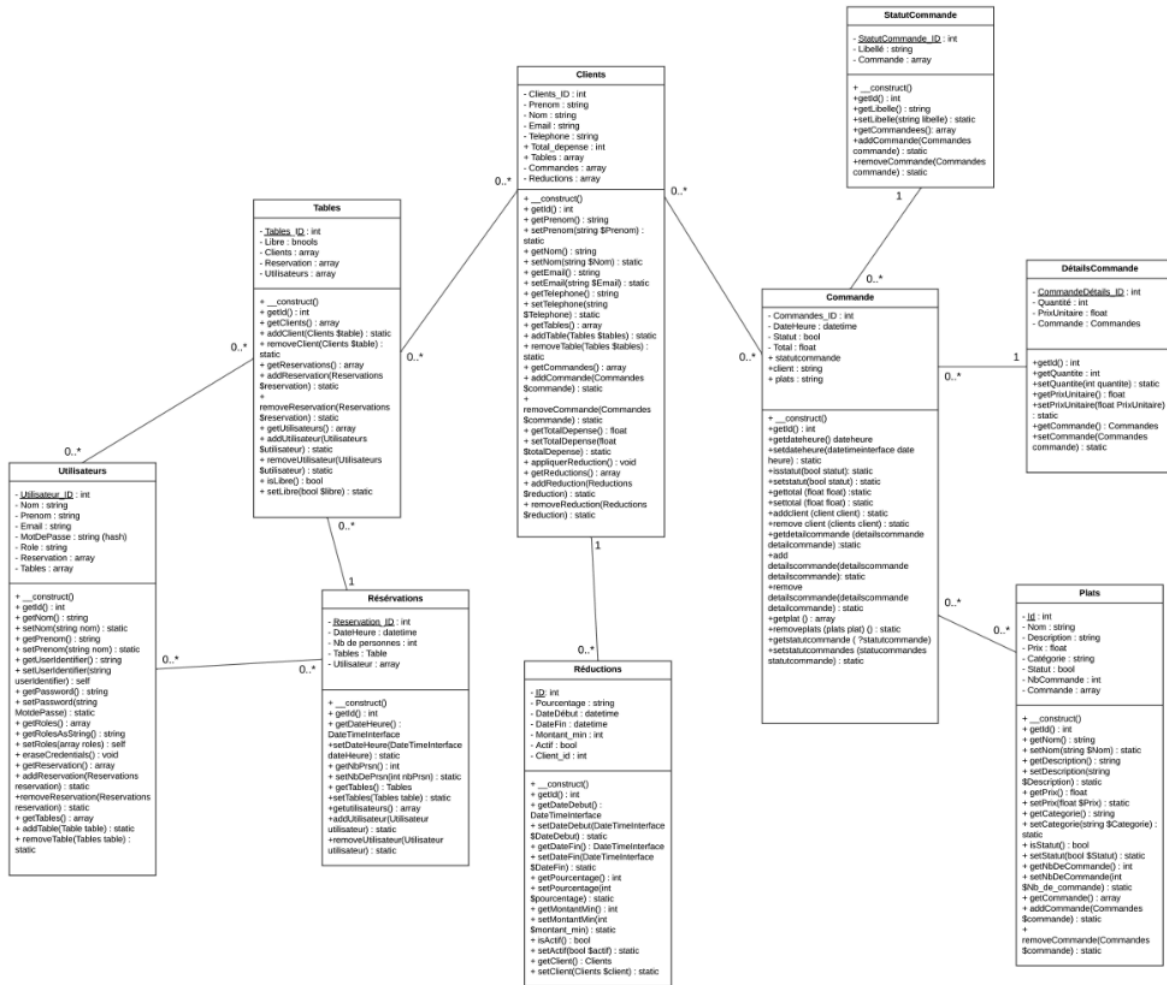

Pour commencer, l'application se devra de permettre la gestion des réservations de tables en offrant un planning clair et lisible. Ensuite, elle devra également s'occuper de l'attribution des serveurs aux tables, chaque serveur prenant une ou plusieurs tables en charge depuis l'accueil des clients jusqu'au règlement.

2 - Contrainte :

Utilisation symfony 7 et post Gre
Langage prog
Utilisation doctrine
Utilisation de Git

3 - Parti prenante :

Serveur → Créer des réservations et des commandes

Cuisinier → Visualiser les commandes reçues de la salle et les marquer comme prête

FP2 → Visibilité des commandes par les cuisiniers

FP3 → Affichage d'un menu

FP4 → Système de fidélité

FP5 → Voir le best-seller

FP6 → Ajouter/modifier/supprimer des réduction sur des plats

FP7 → Les administrateurs pourront gérer tous le site

5 - Tableau résumé fonction contrainte :

FC1 → login

FC2 → rôle (droit)

[Lien de l'UML](#)